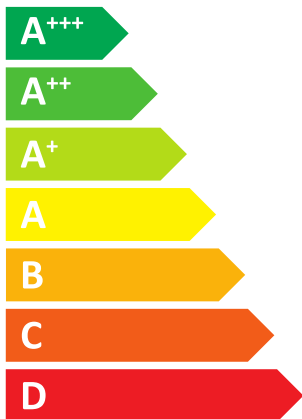

ENERG

енергия · ενεργεια

BOSCH

Compress 7400i AW
CS7400iAW 5 ORMB-S
7739618572

55°C

35°C

49 dB

50 dB